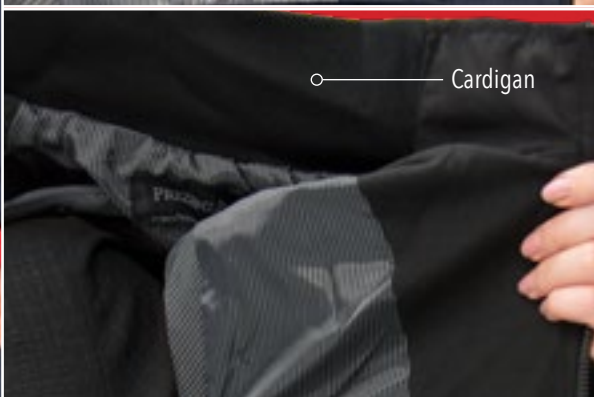

Negro y marino

Chaleco Full

SKU: M65XCFULL

Unisex

Composición:
100% Microfibra
con forro preteñido

Tallas:
XS, S, M, L, XL, 2XL, 3XL

Colores:
Negro y marino.

Chaleco Shel