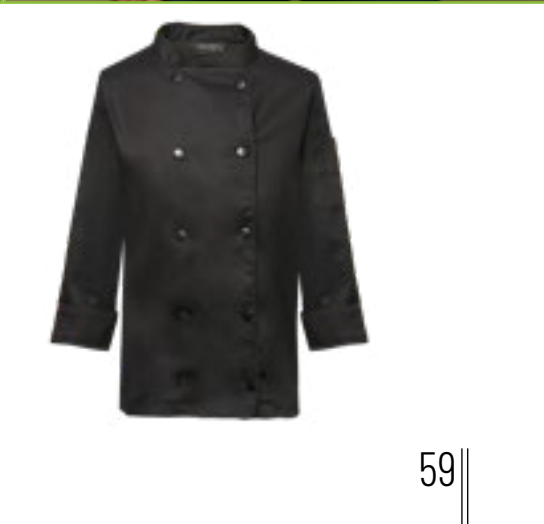

Negro, blanco, rojo

Mandil Larry corto

SKU: M02XXPA

Unisex

Composición:

60% Algodón

40% Poliéster

Tallas: