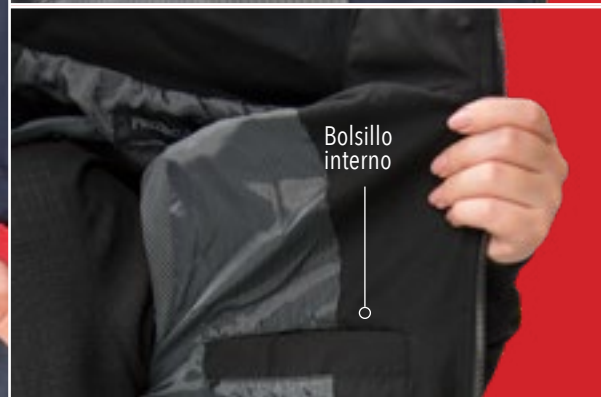

Chamarra Full

SKU: M60CXPO

Unisex

Composición:

100% Microfibra
con forro preteñido

Tallas:

XS, S, M, L, XL, 2XL, 3XL

Colores:

Negro, marino y rojo.