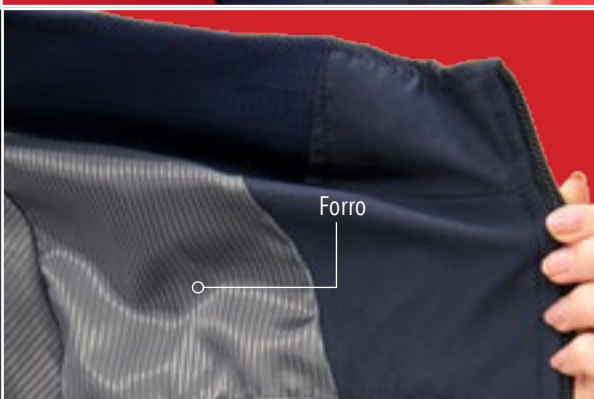

Negro y marino

Chaleco Full

SKU: M65XCFULL

Unisex

Composición:
100% Microfibra
con forro preteñido

Tallas:
XS, S, M, L, XL, 2XL, 3XL

Colores:
Negro y marino.

Chaleco Shel