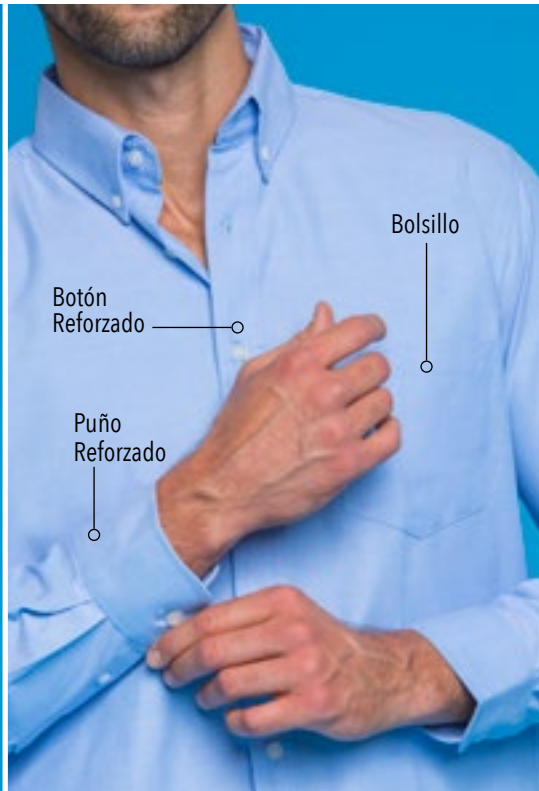

Botón Reforzado

Puño Reforzado

Bolsillo

Oxford

SKU: M27CXPA

Dama/Caballero

Composición:

60% Algodón

40% Poliéster

Tallas:

XS, S, M, L, XL, 2XL, 3XL

Colores:

Blanco, azul, gris