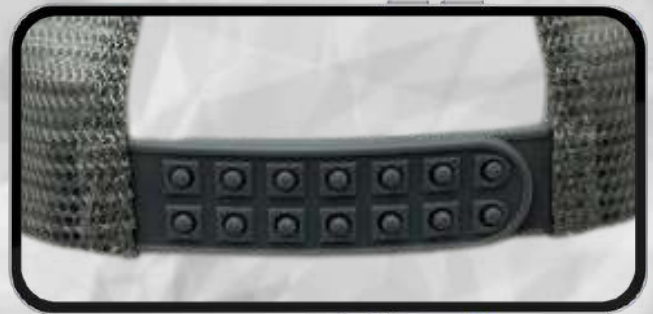

MESH PREMIUM 540

NUEVO PRODUCTO!

MARINO